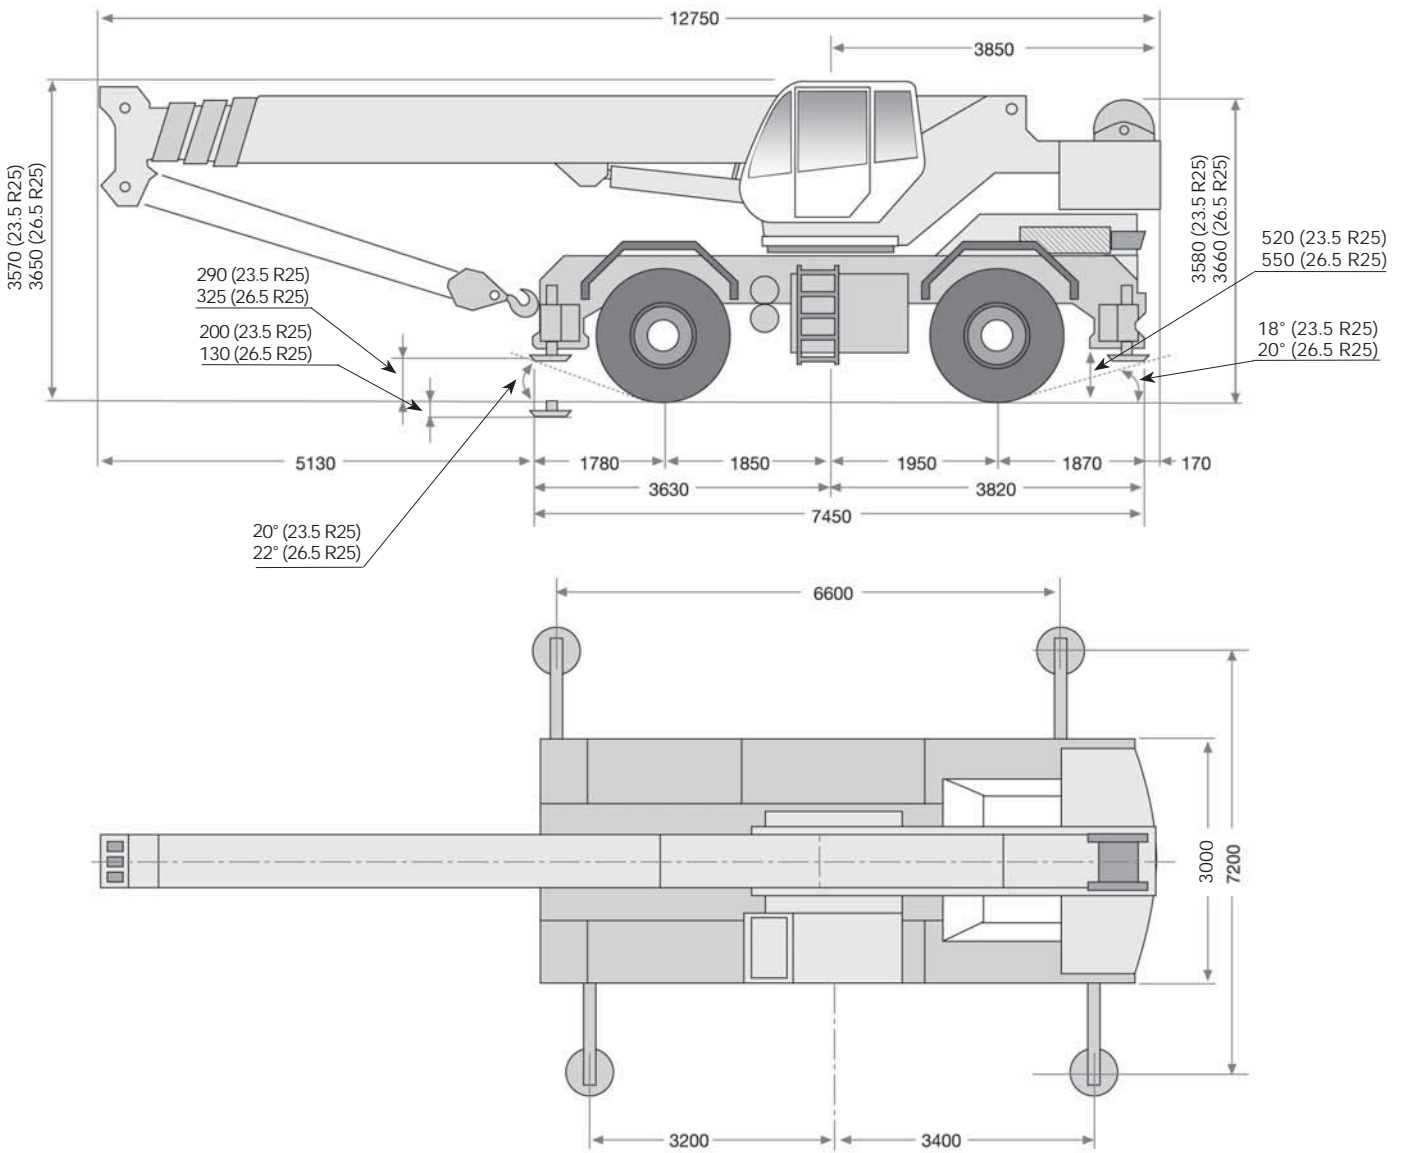

# DIMENSIONS

A600

DIMENSIONS · ABMESSUNGEN · DIMENSIONI · DIMENSIONES · DIMENSÕES · РАЗМЕРЫ

# WEIGHTS

POIDS · GEWICHTE · PESI · PESOS · PESOS · BEC

|   |  |  |  |
|---|---|---|---|
|  | 40500 kg  | 18400 kg  | 22100 kg  |

**Note: values of standard machine without hook block** · Remarque : valeur pour machine standard sans crochet moufle · Hinweis: Angaben beziehen sich auf Serienmaschine ohne Unterflasche · Nota: valori della macchina base senza bozzello · Nota: valores de máquina estándar sin gancho · Nota: valores da máquina padrão semmoitão · Примечание. Значения даны для крана в стандартной комплектации без крюкоблока.